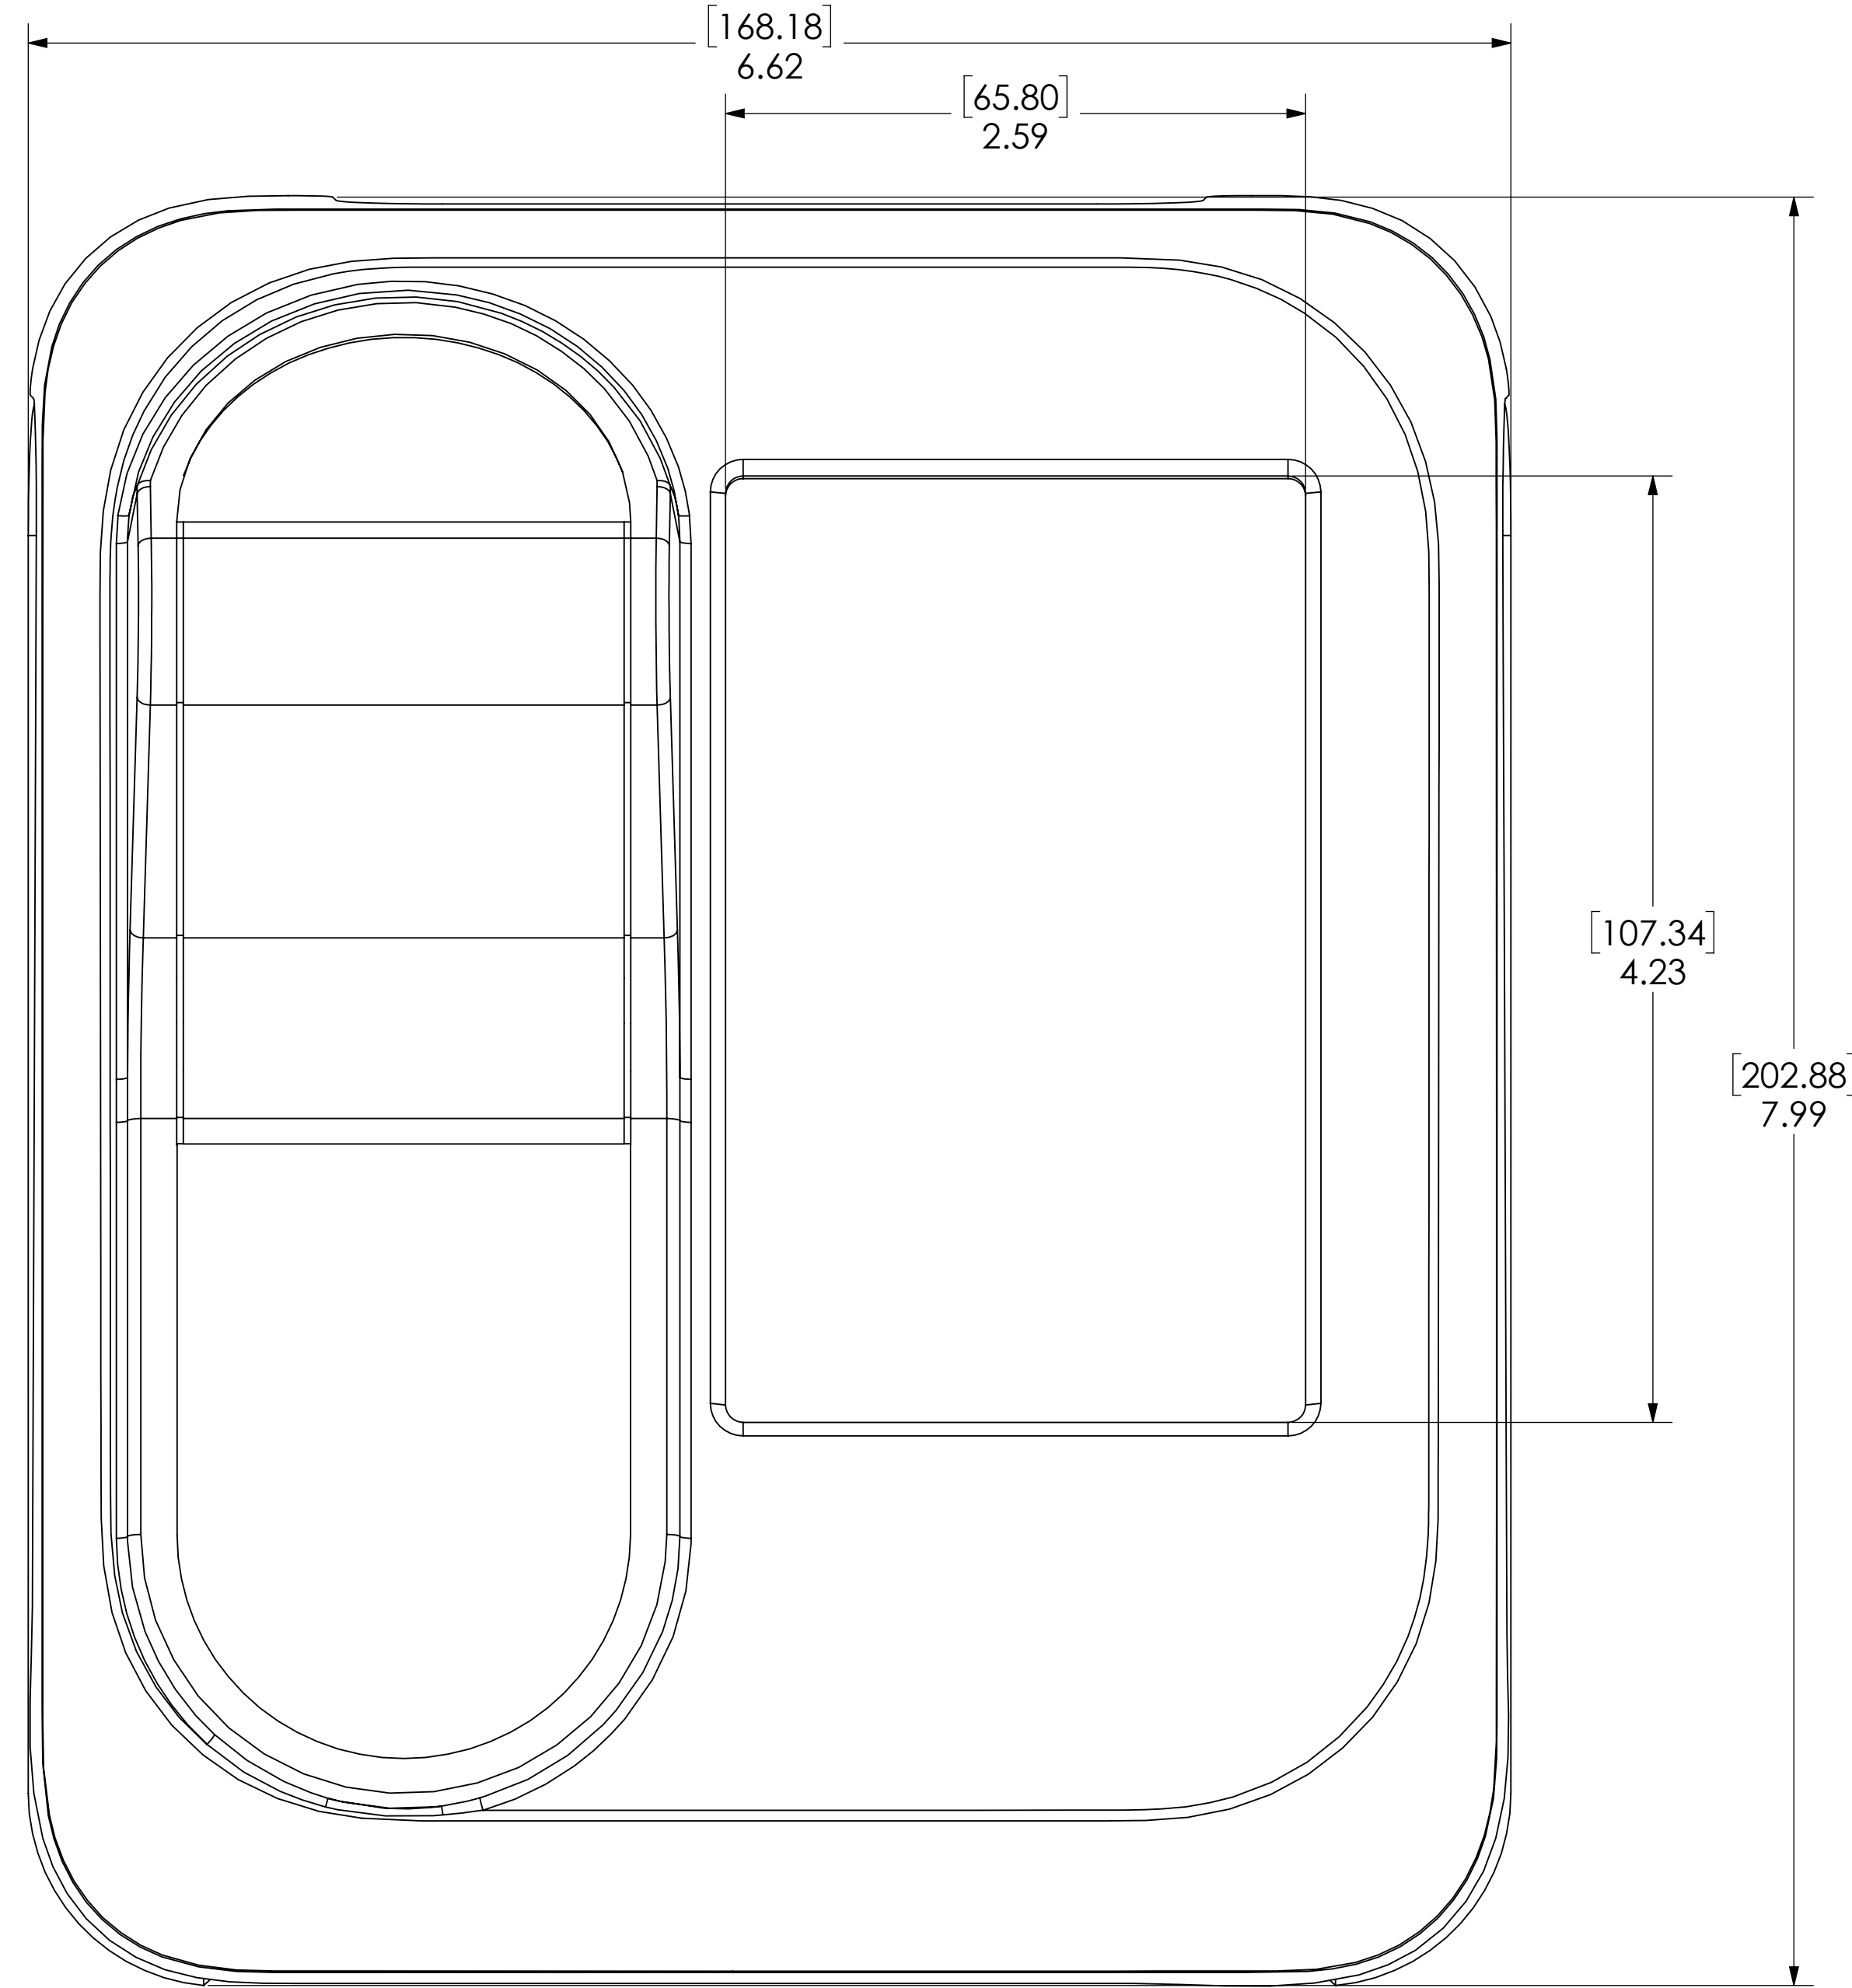

8

7

6

5

4

3

DWG NO. 1000-1734

SH 1

REV. B

1

D

D

C

C

B

B

A

A

DRAWN JMD	SIZE D	CAGE CODE 7Q044	DWG NO. 1000-1734	REV. B
CHECK JMD	SCALE 1:1	CALC. WT.	SHEET 1 OF 1	