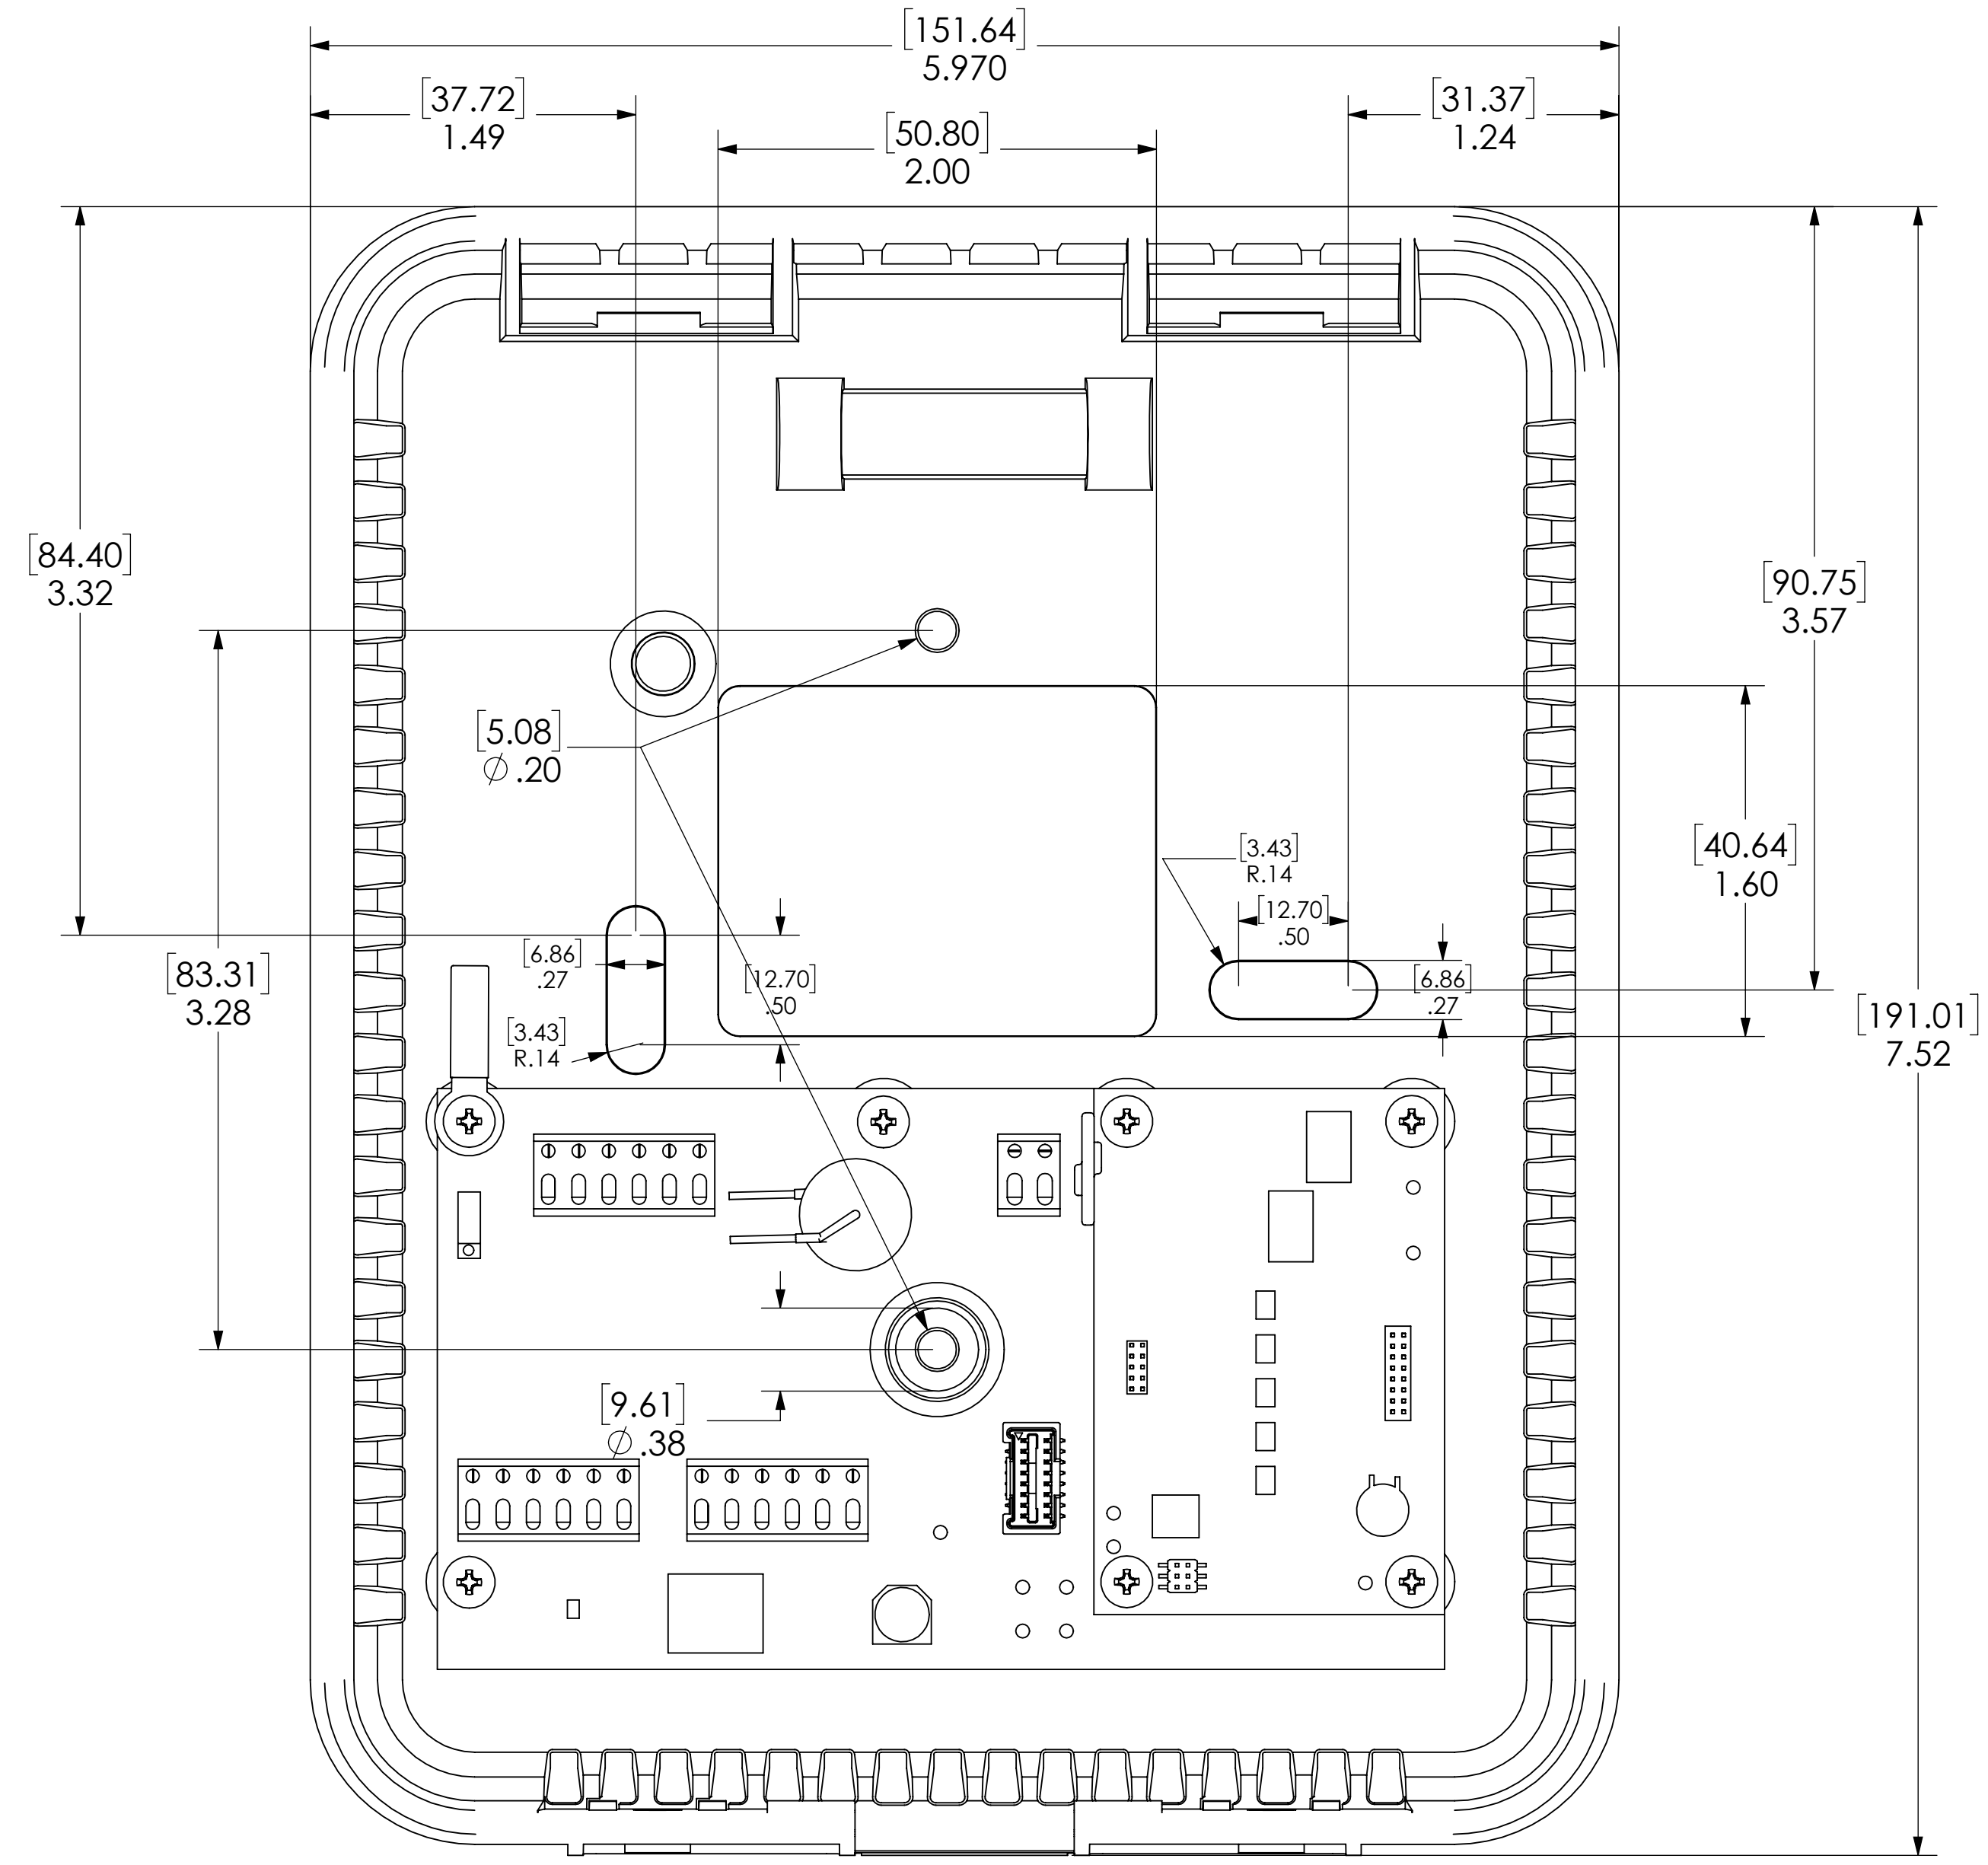

D

C

B

A

D

C

B

A

DRAWN J. DINAPOLI	SIZE D	CAGE CODE 7Q044	DWG NO. 1000-0710	REV. I
CHECK J. DINAPOLI	SCALE 2:1	CALC. WT.	SHEET 3 OF 3	