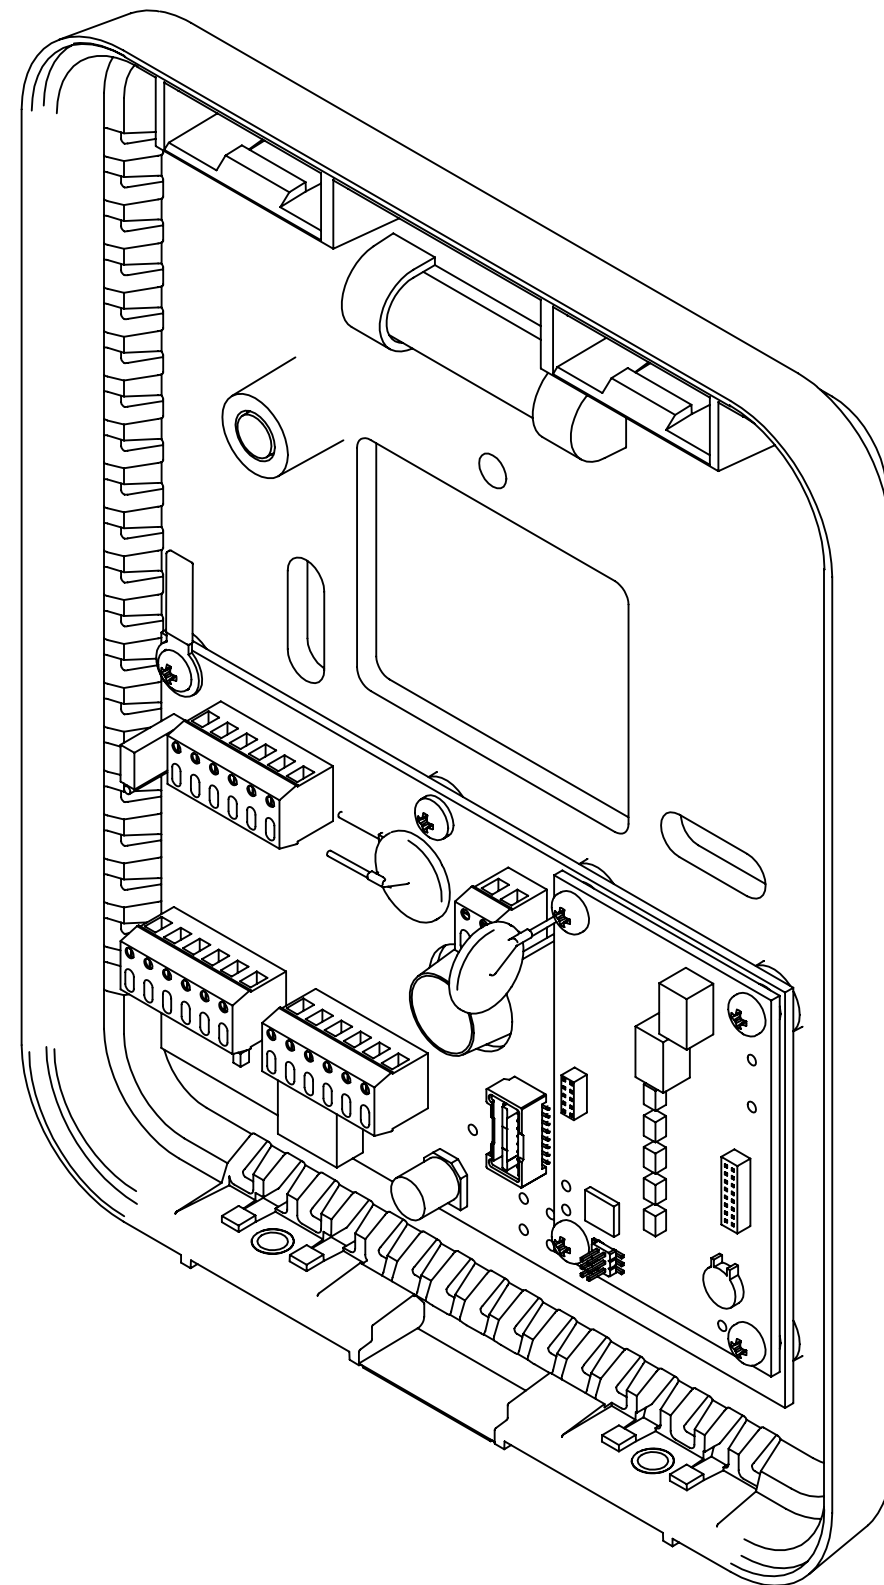

DRAWN J. DINAPOLI	SIZE D	CAGE CODE 7Q044	DWG NO. 1000-0710	REV. I
CHECK J. DINAPOLI	SCALE 2:1	CALC. WT.	SHEET 3 OF 3	