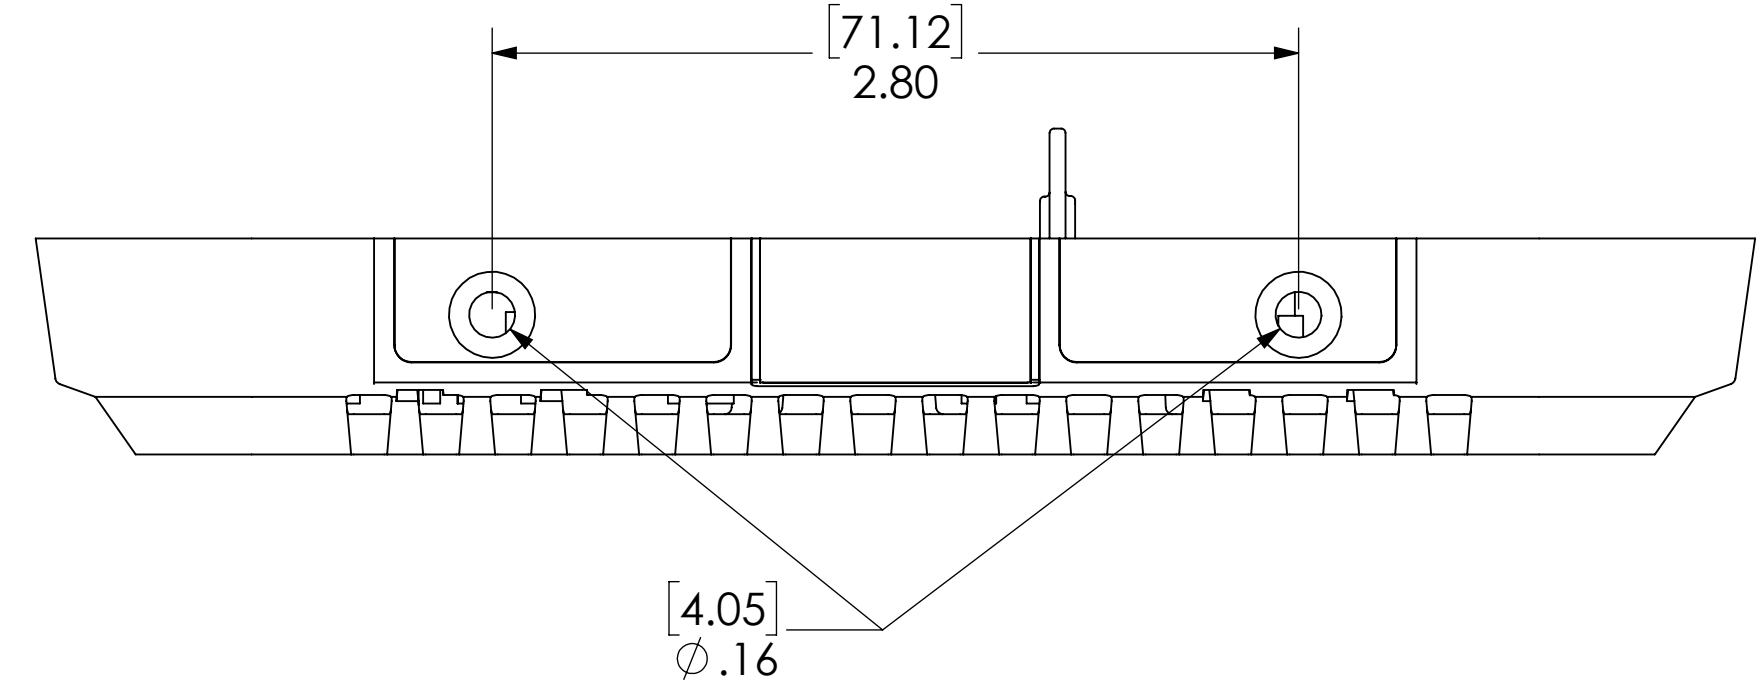

DRAWN J. DINAPOLI	SIZE D	CAGE CODE 7Q044	DWG NO. 1000-0710	REV. I
CHECK J. DINAPOLI	SCALE 2:1	CALC. WT.	SHEET 3 OF 3	